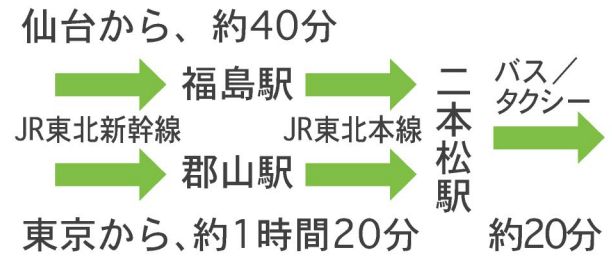

シーガル株式会社／健回炉 Tera』アクセスマップ

東北新幹線ご利用

お車ご利用

シーガル株式会社／
『健回炉 Tera』